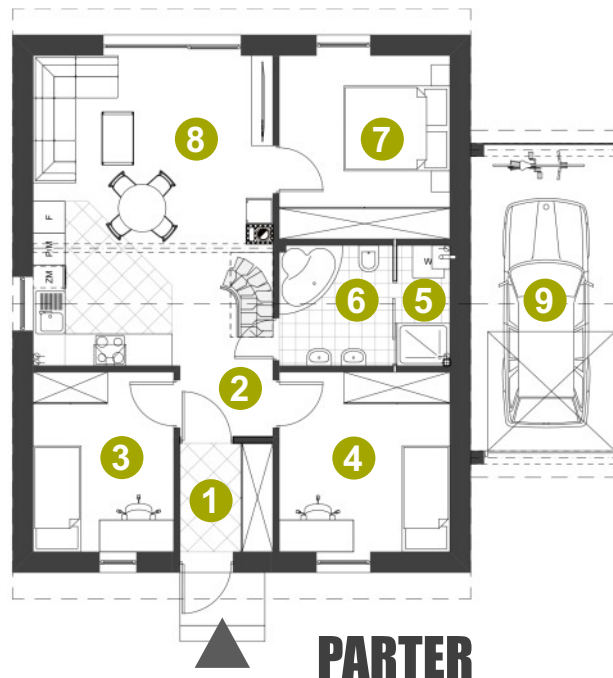

### Dom: 2/1 Działka: 484 m<sup>2</sup>

**Pow. całkowita:** 140,60 m<sup>2</sup>  
**Pow. domu:** 119,90 m<sup>2</sup>  
**Pow. użytkowa:** 114,00 m<sup>2</sup>

#### Powierzchnia:

1 WIATROLĄP	3,59 m <sup>2</sup>
2 HALL	2,14 m <sup>2</sup>
3 POKÓJ	8,98 m <sup>2</sup>
4 POKÓJ	10,92 m <sup>2</sup>
5 KOTŁOWNIA	1,58 m <sup>2</sup>
6 ŁAZIENKA	5,71 m <sup>2</sup>
7 POKÓJ	11,14 m <sup>2</sup>
8 SALON+KUCHNIA	26,47 m <sup>2</sup>
9 GARAŻ	16,27 m <sup>2</sup>
10 POKÓJ PIĘTRO	27,20 m <sup>2</sup> /33,10 m <sup>2</sup>
<b>Suma</b>	<b>114,00 m<sup>2</sup>/119,90 m<sup>2</sup></b>