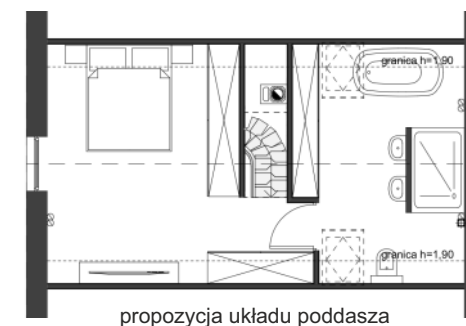

### Dom: 2/1 Działka: 484 m<sup>2</sup>

**Pow. całkowita:** 140,60 m<sup>2</sup>  
**Pow. domu:** 119,90 m<sup>2</sup>  
**Pow. użytkowa:** 114,00 m<sup>2</sup>

#### Powierzchnia:

1 WIATROLĄP	3,59 m <sup>2</sup>
2 HALL	2,14 m <sup>2</sup>
3 POKÓJ	8,98 m <sup>2</sup>
4 POKÓJ	10,92 m <sup>2</sup>
5 KOTŁOWNIA	1,58 m <sup>2</sup>
6 ŁAZIENKA	5,71 m <sup>2</sup>
7 POKÓJ	11,14 m <sup>2</sup>
8 SALON+KUCHNIA	26,47 m <sup>2</sup>
9 GARAŻ	16,27 m <sup>2</sup>
10 POKÓJ PIĘTRO	27,20 m <sup>2</sup> /33,10 m <sup>2</sup>
<b>Suma</b>	<b>114,00 m<sup>2</sup>/119,90 m<sup>2</sup></b>