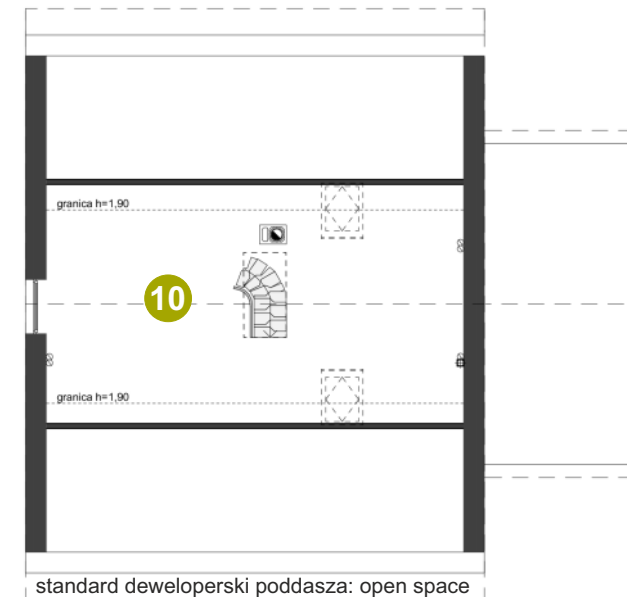

## OSIEDLE SAVANNA IV

Zielona Góra - Kielpin

### Dom: 2/1 Działka: 484 m<sup>2</sup>

**Pow. całkowita:** 140,60 m<sup>2</sup>  
**Pow. domu:** 119,90 m<sup>2</sup>  
**Pow. użytkowa:** 114,00 m<sup>2</sup>

#### Powierzchnia:

1 WIATROLĄP	3,59 m <sup>2</sup>
2 HALL	2,14 m <sup>2</sup>
3 POKÓJ	8,98 m <sup>2</sup>
4 POKÓJ	10,92 m <sup>2</sup>
5 KOTŁOWNIA	1,58 m <sup>2</sup>
6 ŁAZIENKA	5,71 m <sup>2</sup>
7 POKÓJ	11,14 m <sup>2</sup>
8 SALON+KUCHNIA	26,47 m <sup>2</sup>
9 GARAŻ	16,27 m <sup>2</sup>
10 POKÓJ PIĘTRO	27,20 m <sup>2</sup> /33,10 m <sup>2</sup>
<b>Suma</b>	<b>114,00 m<sup>2</sup>/119,90 m<sup>2</sup></b>